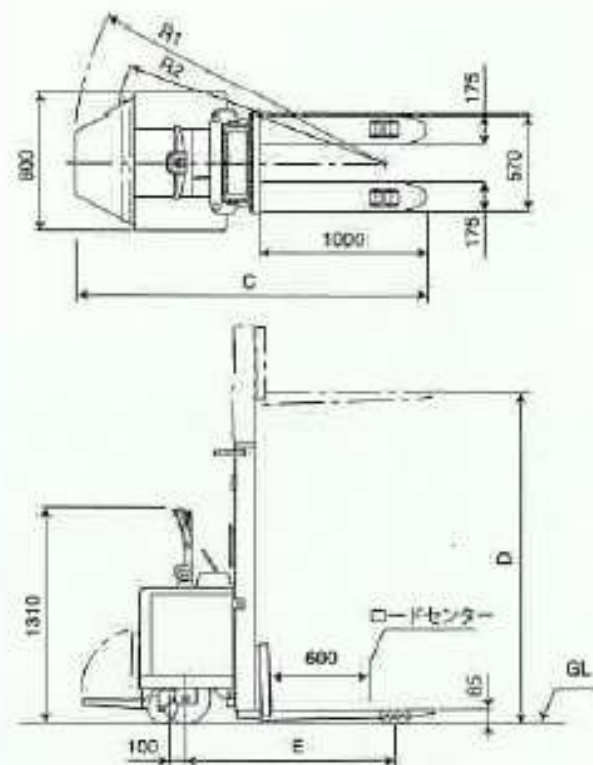

ヘビーデューティー高性能タイプ

**SR1**  
9/10/12/  
15/20

項目	SR1-9	SR1-10	SR1-12	SR1-15	SR1-20
積載能力 kg	900	1000	1200	1500	2000
全長(C) mm	2130				2160
フォーク最上位 mm	85	85	85	85	85
フォーク最高位(D) mm	2300(2800-3300)			2300(2800-3300)	
フォーク長 mm	1000	1000	1000	1000	1000
フォーク外巾 mm	570	570	570	570	570
フォーク半巾 mm	175	175	175	175	175
ホイールベース(E) mm	1267	1267	1267	1271	1271
走行速度(無負荷) km/h	7.0	7.0	7.0	7.0	6.8
走行速度(全負荷) km/h	5.4	5.2	5.0	4.9	4.6
最小回転半径R <sub>1</sub> (R <sub>2</sub> ) mm	1890(1630)	1890(1630)	1890(1630)	1900(1640)	1900(1640)
最小直角通過巾 mm	2000	2000	2000	2000	2000
スピード制御	トランジスター制御	トランジスター制御	トランジスター制御	トランジスター制御	トランジスター制御
バッテリー容量	24V130AH/5HR	24V225AH/5HR	24V225AH/5HR	24V225AH/5HR	24V225AH/5HR
自重(バッテリー含) kg	830	940	940	1010	1010

※フォーク最高位が3800mmの場合全巾が850mmとなります。