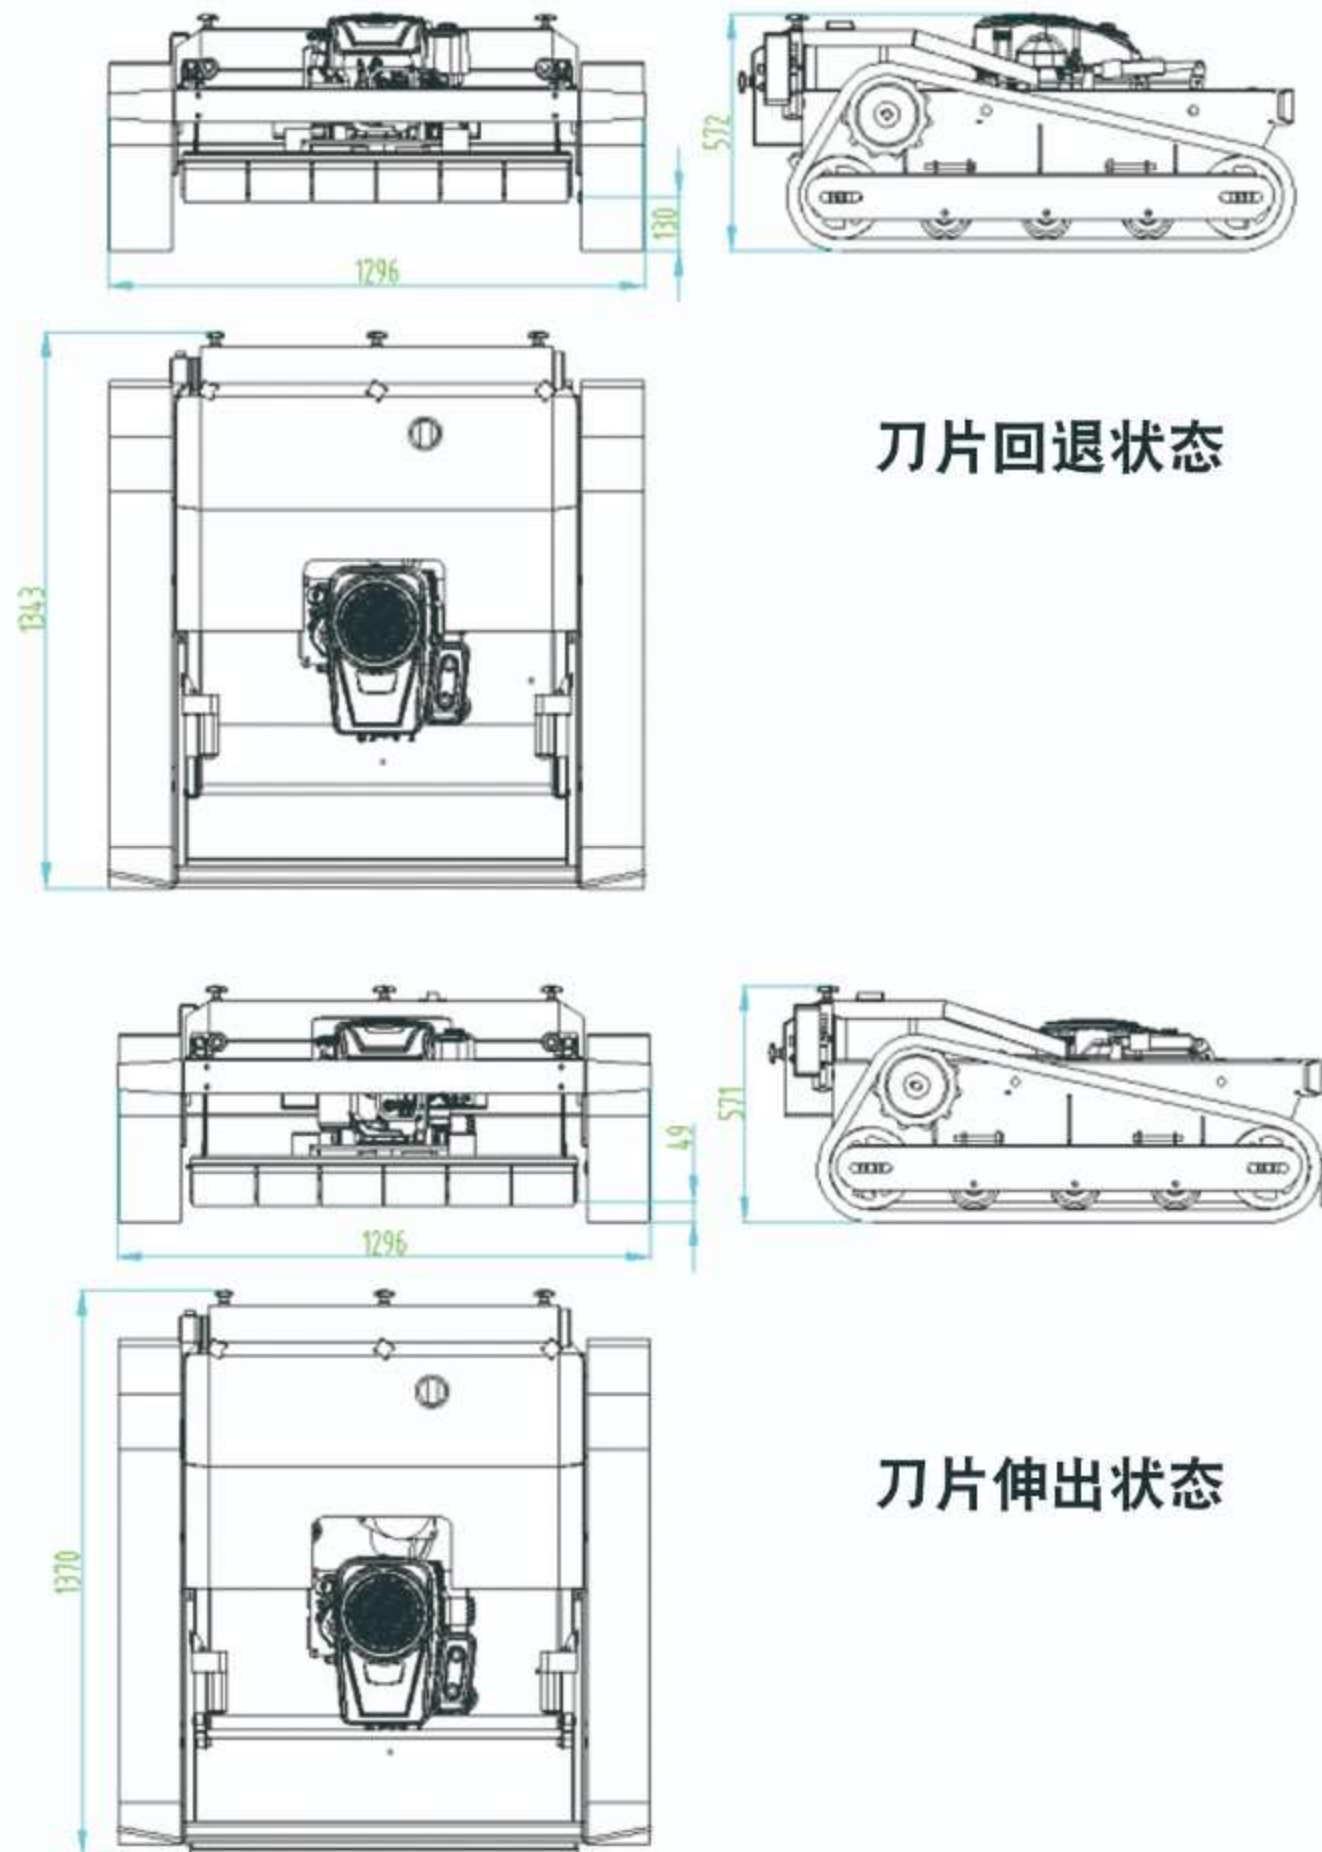

## 产品信息

Certification:

ISO CE EPA EURO5

发动机品牌	隆鑫
发动机型号	LC1P92F-1
发动机类型	单缸、四冲程、强制风冷、顶置式气门
发动机排量	452cc
发动机功率	8.3kw/3600rpm
燃油消耗	360g/kw.h

整机重量	1
行走动力	电机驱动
工作动力	汽油发动机传动
工作电压	24V
割草宽度	0.94m
燃油容积	18L
整车高度	540mm
整车长度	1280mm
启动方式	电启动
机油容量	1.2L

刀片回退状态

刀片伸出状态